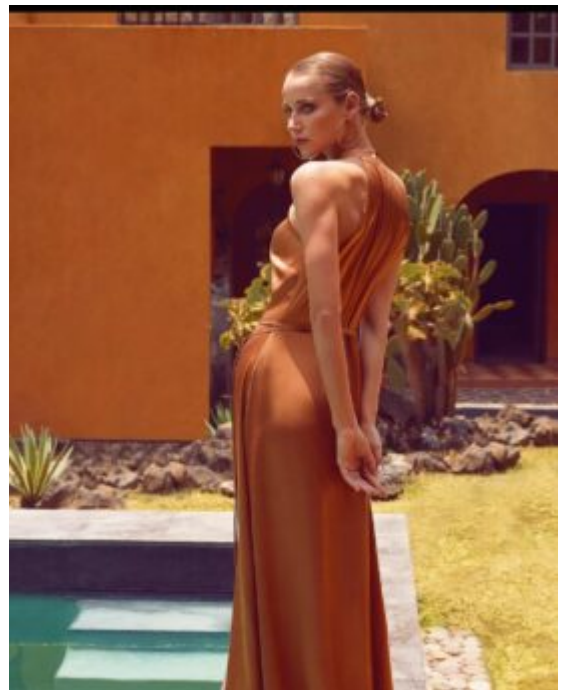

TRUE MODELS

Rasma Dzene

175 | 85 / 63 / 90 / 39 | Blond / Blue Green

TRUE MODELS

Rasma Dzene

175 | 85 / 63 / 90 / 39 | Blond / Blue Green

TRUE MODELS

Rasma Dzene

175 | 85 / 63 / 90 / 39 | Blond / Blue Green

TRUE MODELS

Rasma Dzene

175 | 85 / 63 / 90 / 39 | Blond / Blue Green

TRUE MODELS

Rasma Dzene

175 | 85 / 63 / 90 / 39 | Blond / Blue Green

TRUE MODELS