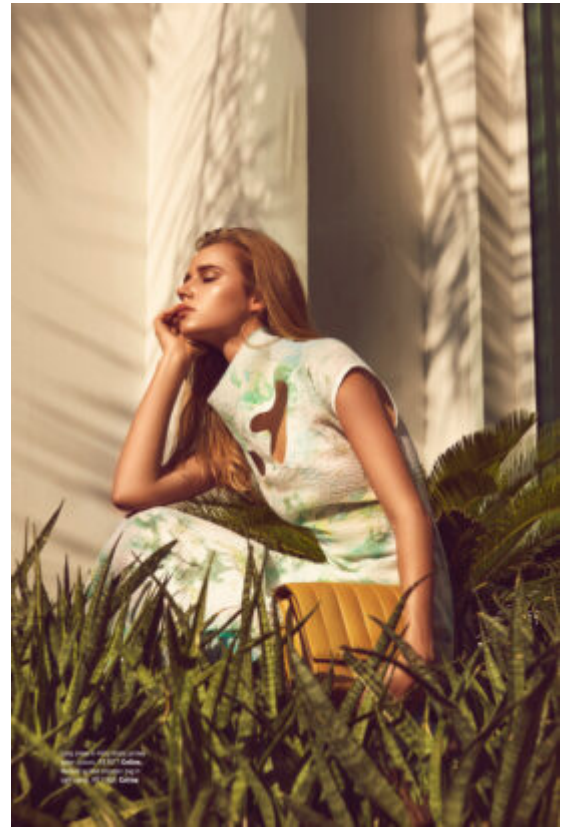

175 | 85 / 63 / 90 / 39 | Blond / Blue Green

TRUE MODELS

Rasma Dzene

175 | 85 / 63 / 90 / 39 | Blond / Blue Green

TRUE MODELS

Rasma Dzene

175 | 85 / 63 / 90 / 39 | Blond / Blue Green

TRUE MODELS